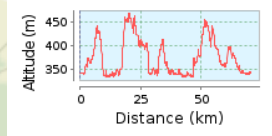

70 km Stork Pedelec-Tour

70.37 km (Rundkurs)
Gesamtanstieg: 886 m, Gesamtabstieg: 886 m
Höhendifferenz 137 m (Höhe von: 332 m bis 469 m)