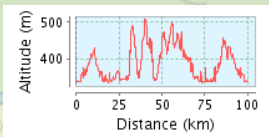

Welt-Kult-Tour 100 km - Funsportrunde

99.2 km (Rundkurs)

Gesamtanstieg: 1148 m, Gesamtabstieg: 1148 m

Höhendifferenz 174 m (Höhe von: 334 m bis 508 m)

© BiketeamRegensburg | © Mapbox | © OpenStreetMap contributors | iTxt 4.2.0 | ID: ndhnnidsrftpdbnu