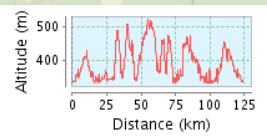

Welt-Kult-Tour 125km - Hart und Herzlich

123.72 km (Rundkurs)

Gesamtanstieg: 1535 m, Gesamtabstieg: 1535 m

Höhendifferenz 187 m (Höhe von: 334 m bis 521 m)

© BiketeamRegensburg | © Mapbox | © OpenStreetMap contributors | iTxt 4.2.0 | ID: rjplhltxfdqhpjxz