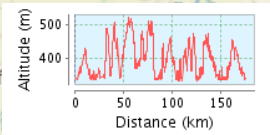

# Welt-Kult-Tour 175km - Königsetappe!

175.13 km (Rundkurs)

Gesamtanstieg: 2285 m, Gesamtabstieg: 2285 m

Höhendifferenz 188 m (Höhe von: 333 m bis 521 m)

© BiketeamRegensburg | © Mapbox | © OpenStreetMap contributors | iText 4.2.0 | ID: nrrjcgogpbochbjgn