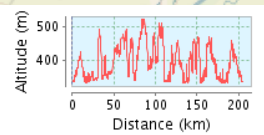

Welt-Kult-Tour 205 km Bischofshof- Freundschaftsmarathon

204.62 km (Rundkurs)

Gesamtanstieg: 2624 m, Gesamtabstieg: 2624 m

Höhendifferenz 186 m (Höhe von: 334 m bis 520 m)