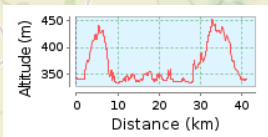

Welt-Kult-Tour 40km - AOK Donauwellentour

41.17 km (Rundkurs)

Gesamtanstieg: 419 m, Gesamtanstieg: 420 m

Höhendifferenz 121 m (Höhe von: 332 m bis 453 m)