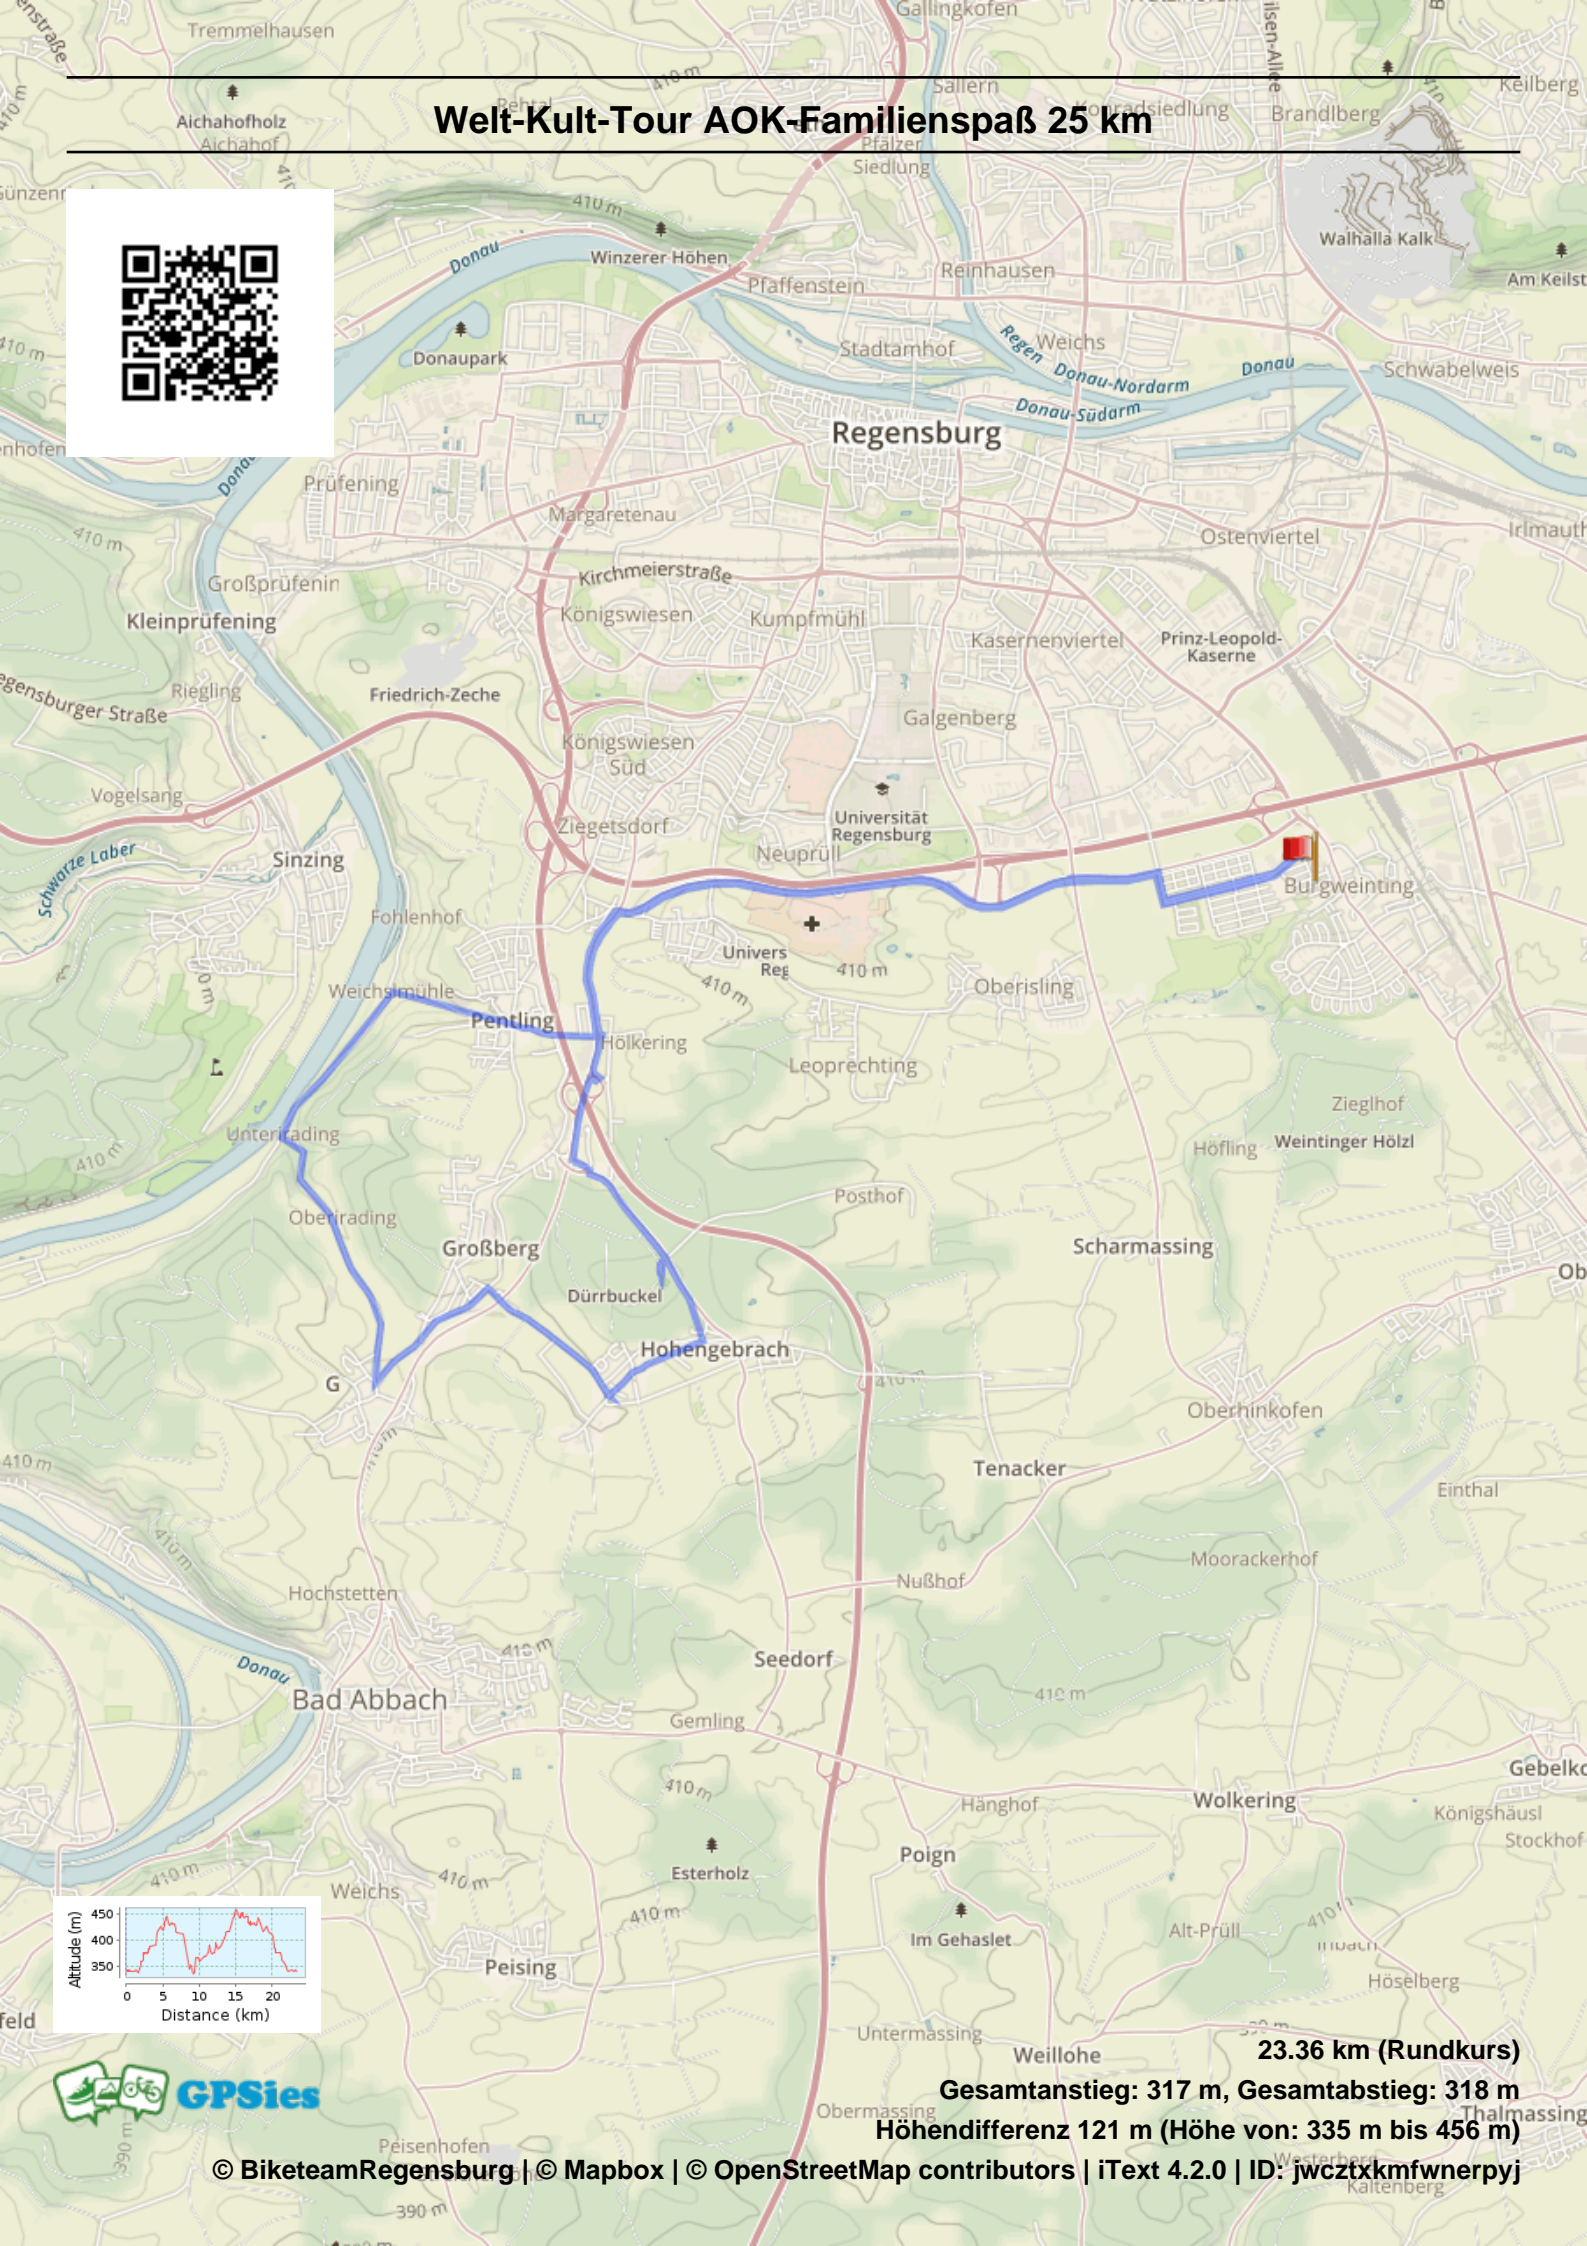

Welt-Kult-Tour AOK-Familienpaß 25 km

23.36 km (Rundkurs)

**Gesamtanstieg: 317 m, Gesamtabstieg: 318 m
Höhendifferenz 121 m (Höhe von: 335 m bis 456 m)**