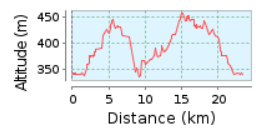

Welt-Kult-Tour AOK-Familienpaß 25 km

23.36 km (Rundkurs)

**Gesamtanstieg: 317 m, Gesamtabstieg: 318 m
Höhendifferenz 121 m (Höhe von: 335 m bis 456 m)**