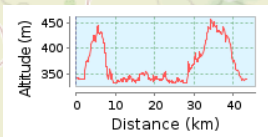

Welt-Kult-Tour 40km - AOK Donauwellentour

43.3 km (Rundkurs)

Gesamtanstieg: 452 m, Gesamtabstieg: 453 m

Höhendifferenz 124 m (Höhe von: 332 m bis 456 m)

Oberdeggenbach