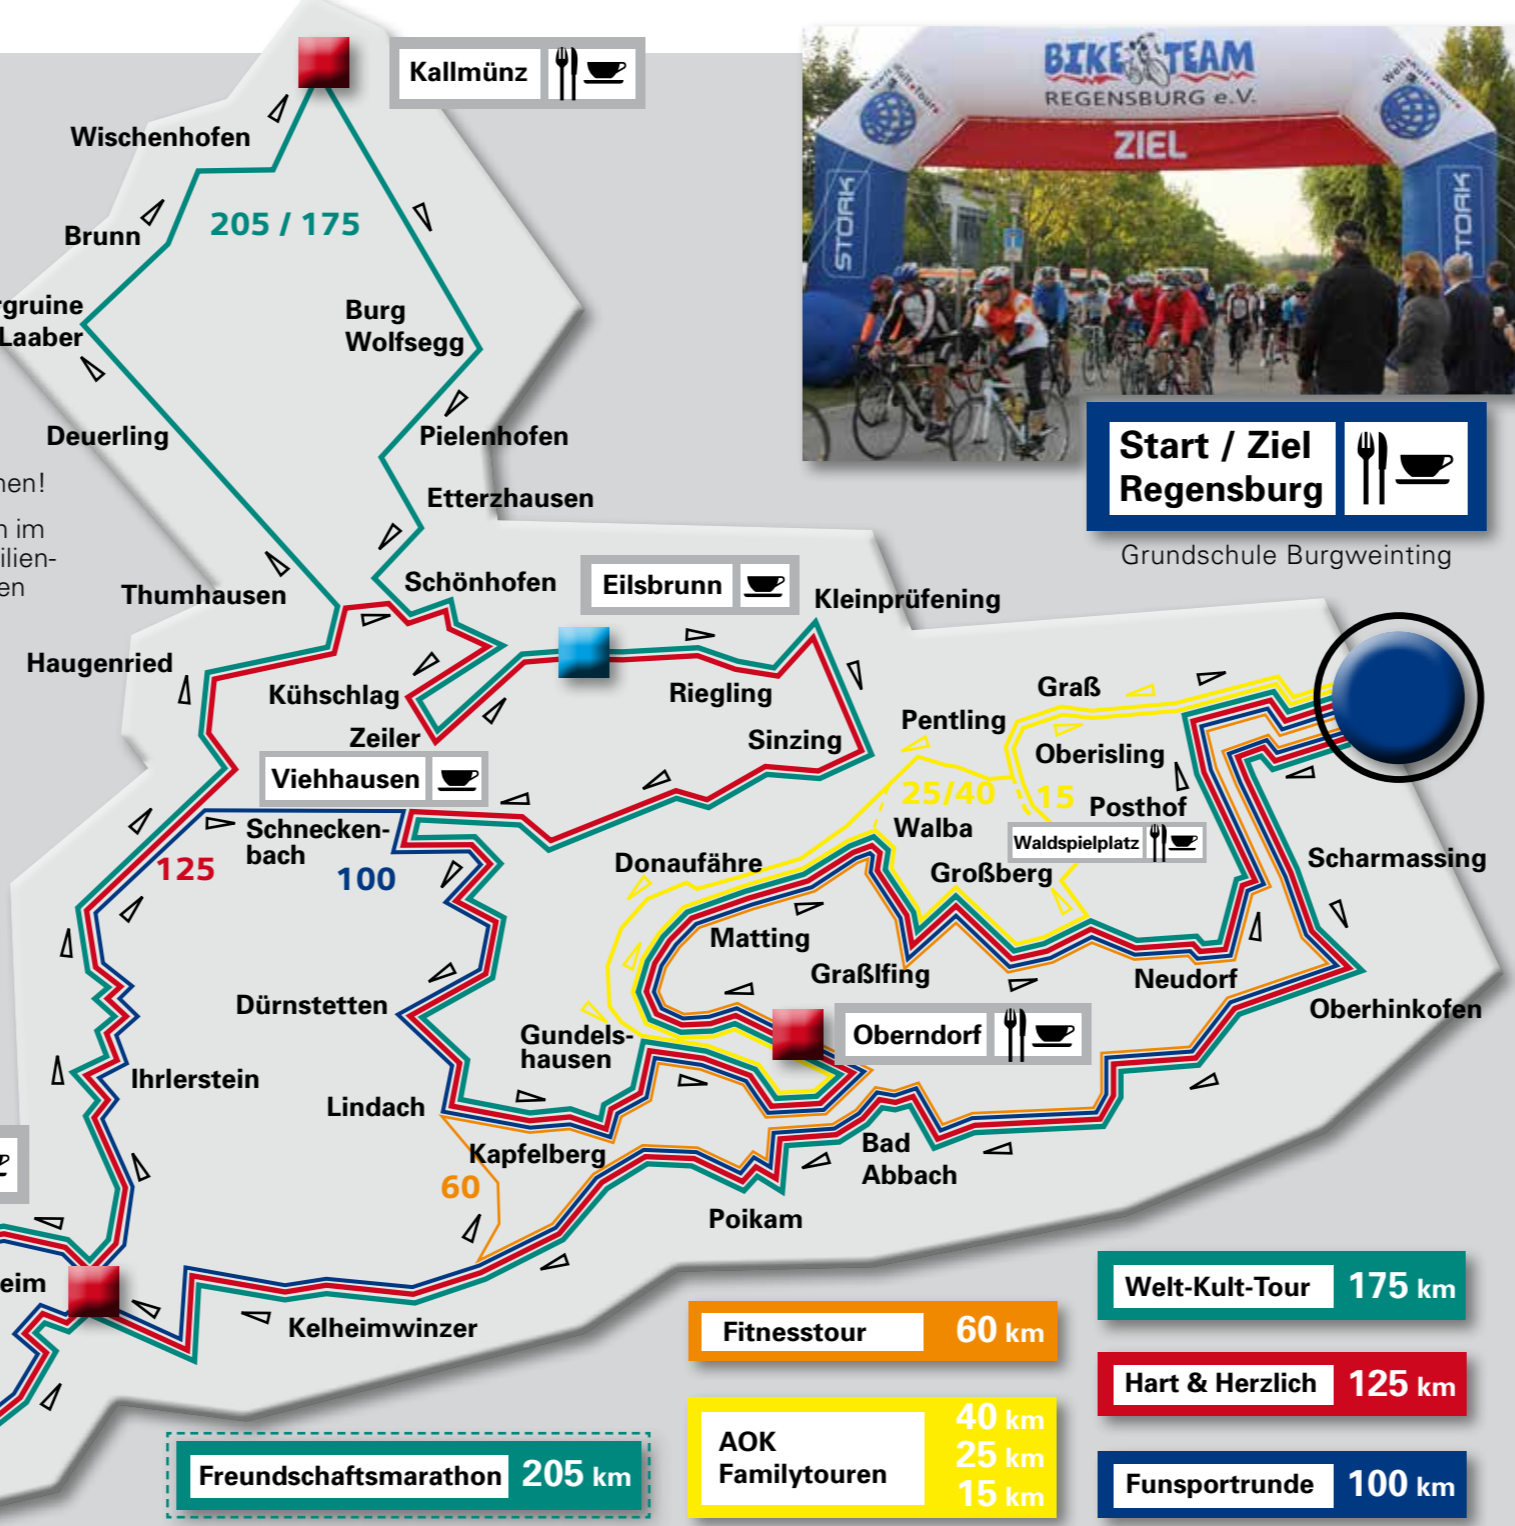

Start / Ziel Regensburg

Grundschule Burgweinting

KFZ GRADL
WIR SIND IHRE WERKSTATT.

REPARATUREN ALLER FABRIKATE

EU-NEUWAGEN

INSPEKTION MIT MOBILITÄTSGARANTIE

AUTOMATIK-GETRIEBESERVICE

WWW.KFZ-GRADL.DE

KFZ Gradl - Meisterbetrieb
Röntgenstraße 2
93055 Regensburg - Burgweinting

tel 0941 70 32 50
mail info@kfz-gradl.de

optik melcher

www.optik-melcher.de

93073 Neutraubling
Waldenburger Str. 5

BOWLING GUTSCHEIN

1 Freispiel für 5 Freunde

Super BOWL REGENSBURG

Gültig bis 31.10.2017
Mo-Fr bis 19.00 Uhr

www.superbowl.de

Liebe dein Bike wie dich selbst.

4 fach gepflegte Kette in einem Arbeitsgang

www.inno-bike.com

Wir machen JEDEM „DEN PASSENDE SKISCHUH“

EXTREME
SPORT
NEUTRAUBLING

Sudetenstraße 11 - 09401 910404
www.sportextreme.de

Ihr Komplettbad-Spezialist im **BAUHAUS**

BÄDERWELT
ALLES UND MEHR FÜRS BAD

93053 Regensburg, Langobardenstr. 1
Tel. 0941/78380-0, Fax 0941/78380-13

OMNIBUS REISINGER

Giselastraße 90 · D-93309 Kelheim info@omnibus-reisinger.de
Tel. 09441 9828 · Fax 09441 5869 www.omnibus-reisinger.de

Wir fahren viele nette Gäste - nur Sie fehlen uns noch!

DRÜNKLER MIET-WC

0941-5922220

druenkler-wc.de

LAUF UND BERG KÖNIG

Umzüge

www.zitzelsberger-umzuege.de
mail:team@zitzelsberger-umzuege.de

Zitzelsberger
EUROMOVERS
INTERNATIONALE MÖBEL- UND GÜTERSPEDITION

Büro- u. Objektumzüge - Werksverlagerungen - Maschinentransporte
Privatumzüge - Beiladungen - Möbellagerung - Aktenlagerung

Ihr Umzug in besten Händen