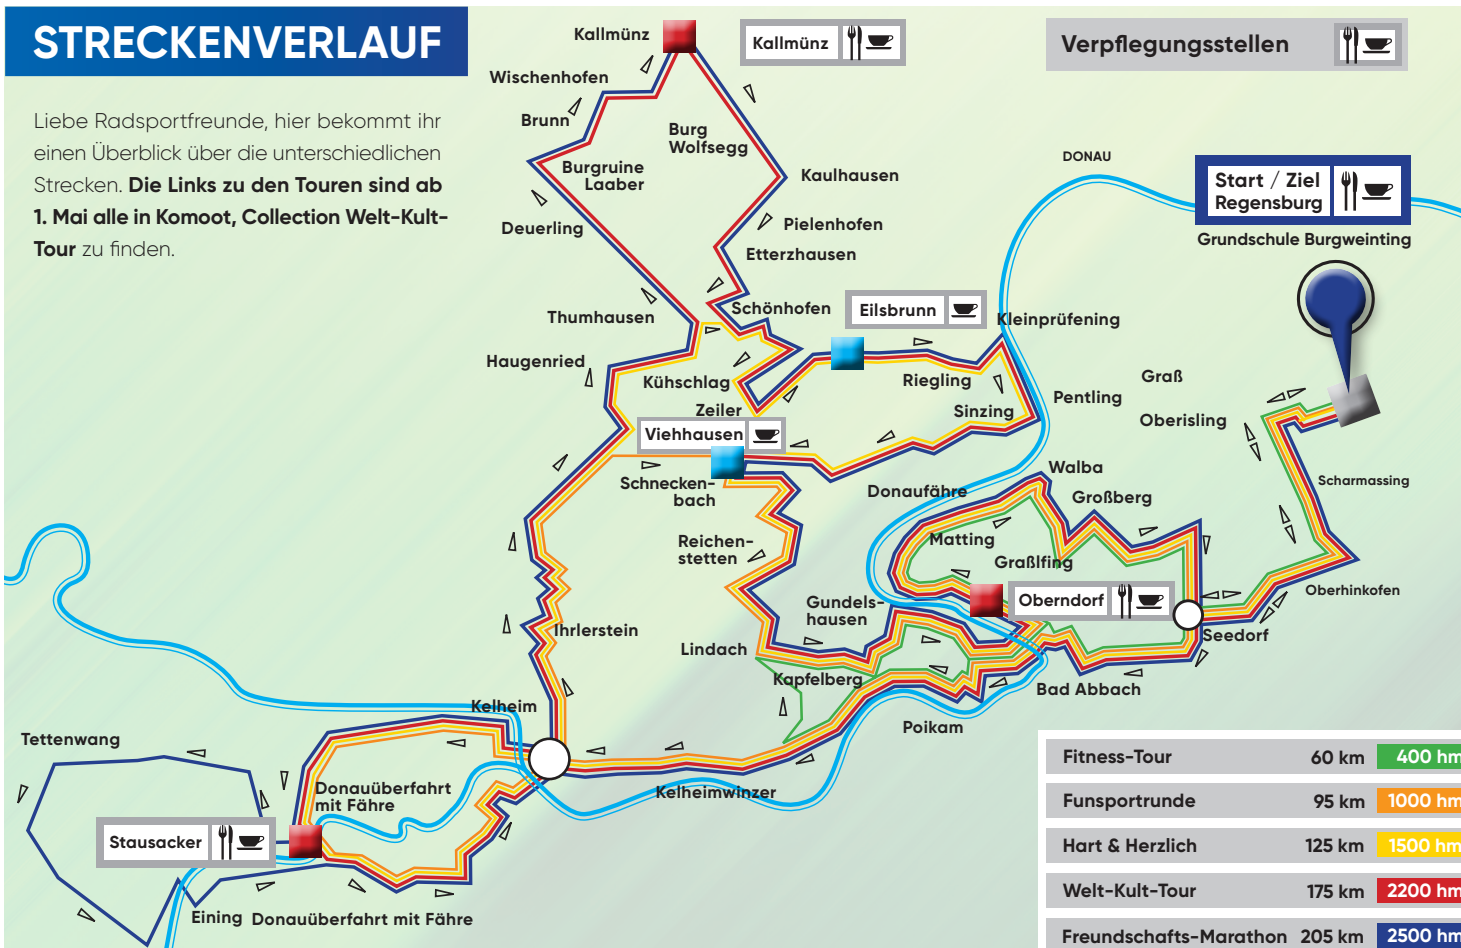

STRECKENVERLAUF

Liebe Radsportfreunde, hier bekommt ihr einen Überblick über die unterschiedlichen Strecken. **Die Links zu den Touren sind ab 1. Mai alle in Komoot, Collection Welt-Kult-Tour zu finden.**

STARTGEBÜHREN

Im Startgeld ist bei allen Strecken die Verpflegung, sowie bei Touren mit Donauüberfahrt, die Fährkosten enthalten!

Strecke bis 17.05. bis 30.06. bis 04.09. 07./08.09.

Strecke	bis 17.05.	bis 30.06.	bis 04.09.	07./08.09.
205 km	17,- Euro	25,- Euro	39,- Euro	53,- Euro
175 km	17,- Euro	22,- Euro	36,- Euro	50,- Euro
125 km	17,- Euro	20,- Euro	33,- Euro	46,- Euro
95 km	17,- Euro	18,- Euro	30,- Euro	43,- Euro
60 km	12,- Euro	15,- Euro	20,- Euro	30,- Euro
40 km	10,- Euro	12,- Euro	17,- Euro	27,- Euro
15+25 km	8,- Euro	10,- Euro	13,- Euro	23,- Euro

Kinder bis 14 Jahre / bis 60 km sind kostenfrei!

Nachmeldungen am Samstag, 07.09. und Sonntag, 08.09., sofern das Teilnehmerlimit noch nicht erreicht wurde!

ORGANISATION

START / ZIEL

Kirche / Grundschule Ortsteil Burgweinting
Kirchfeldallee 1 · 93055 Regensburg

Am Sonntag ist das Ziel von 11:00 - 18:00 Uhr geöffnet.

Dort erfolgt ebenfalls die Ausgabe des Zielpräsents an die Marathon-Teilnehmer über die Distanz von 205 km!

TERMIN Sonntag, 8. September 2024

AUSGABE DER STARTUNTERLAGEN

Samstag: 16:00 - 18:00 Uhr

Sonntag: 06:30 - 10:00 Uhr

STARTZEITEN DER STRECKEN

175 + 205 km	07:30 Uhr
95 + 125 km	08:00 Uhr
40 + 25 km	09:00 Uhr
15 km	09:30 Uhr
60 km	10:00 Uhr

18:00 Uhr ist Zielschluss aller Strecken. Die Startzeiten sind zwingend einzuhalten, um Wartezeiten an den Verpflegungsstationen zu vermeiden!

BETRIEBSZEITEN UNSERER VERPFLEGUNGS- / KONTROLLSTELLEN

Oberndorf	10:00 - 16:30 Uhr
Pentling (Waldspielplatz)	09:45 - 12:15 Uhr
Stausacker	08:45 - 11:45 Uhr
Kallmünz	10:15 - 14:00 Uhr
Eilsbrunn (nur Getränke)	10:00 - 15:30 Uhr
Viehhausen (nur Getränke)	10:00 - 16:00 Uhr

Strecke/km	15	25	40	60	95	125	175	205
Pentling	☺	☺	☺	—	—	—	—	—
Oberndorf	—	—	☺	☺	☺	☺	☺	☺
Stausacker	—	—	—	—	☺	☺	☺	☺
Kallmünz	—	—	—	—	—	—	☺	☺
Eilsbrunn	—	—	—	—	—	☺	☺	☺
Viehhausen	—	—	—	—	☺	☺	☺	☺