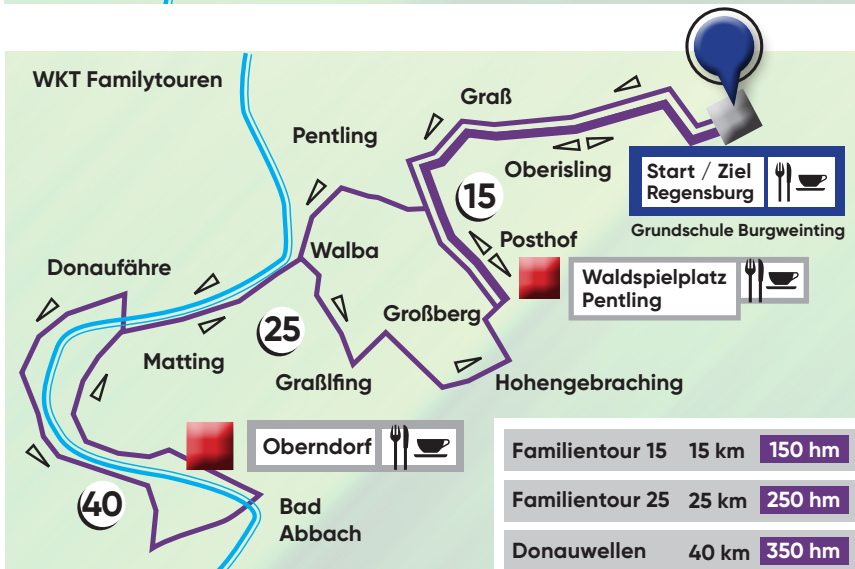

STRECKENVERLAUF

Liebe Radsportfreunde, hier bekommt ihr einen Überblick über die unterschiedlichen Strecken. **Die Links zu den Touren sind ab 1. Mai alle in Komoot, Collection Welt-Kult-Tour zu finden.**

STARTGEBÜHREN

Im Startgeld ist bei allen Strecken die Verpflegung, sowie bei Touren mit Donauüberfahrt, die Fährkosten enthalten!

Strecke bis 17.05. bis 30.06. bis 04.09. 07./08.09.

Strecke	bis 17.05.	bis 30.06.	bis 04.09.	07./08.09.
205 km	17,- Euro	25,- Euro	39,- Euro	53,- Euro
175 km	17,- Euro	22,- Euro	36,- Euro	50,- Euro
125 km	17,- Euro	20,- Euro	33,- Euro	46,- Euro
95 km	17,- Euro	18,- Euro	30,- Euro	43,- Euro
60 km	12,- Euro	15,- Euro	20,- Euro	30,- Euro
40 km	10,- Euro	12,- Euro	17,- Euro	27,- Euro
15+25 km	8,- Euro	10,- Euro	13,- Euro	23,- Euro

Kinder bis 14 Jahre / bis 60 km sind kostenfrei!

Nachmeldungen am Samstag, 07.09. und Sonntag, 08.09., sofern das Teilnehmerlimit noch nicht erreicht wurde!

ORGANISATION

START / ZIEL

Kirche / Grundschule Ortsteil Burgweinting
Kirchfeldallee 1 · 93055 Regensburg

Am Sonntag ist das Ziel von 11:00 - 18:00 Uhr geöffnet.

Dort erfolgt ebenfalls die Ausgabe des Zielpräsents an die Marathon-Teilnehmer über die Distanz von 205 km!

TERMIN Sonntag, 8. September 2024

AUSGABE DER STARTUNTERLAGEN

Samstag: 16:00 - 18:00 Uhr

Sonntag: 06:30 - 10:00 Uhr

STARTZEITEN DER STRECKEN

175 + 205 km	07:30 Uhr
95 + 125 km	08:00 Uhr
40 + 25 km	09:00 Uhr
15 km	09:30 Uhr
60 km	10:00 Uhr

18:00 Uhr ist Zielschluss aller Strecken. Die Startzeiten sind zwingend einzuhalten, um Wartezeiten an den Verpflegungsstationen zu vermeiden!

BETRIEBSZEITEN UNSERER VERPFLEGUNGS- / KONTROLLSTELLEN

Oberndorf	10:00 - 16:30 Uhr
Pentling (Waldspielplatz)	09:45 - 12:15 Uhr
Stausacker	08:45 - 11:45 Uhr
Kallmünz	10:15 - 14:00 Uhr
Eilsbrunn (nur Getränke)	10:00 - 15:30 Uhr
Viehhausen (nur Getränke)	10:00 - 16:00 Uhr

Strecke/km	15	25	40	60	95	125	175	205
Pentling	☺	☺	☺	—	—	—	—	—
Oberndorf	—	—	☺	☺	☺	☺	☺	☺
Stausacker	—	—	—	—	☺	☺	☺	☺
Kallmünz	—	—	—	—	—	—	☺	☺
Eilsbrunn	—	—	—	—	—	☺	☺	☺
Viehhausen	—	—	—	—	☺	☺	☺	☺